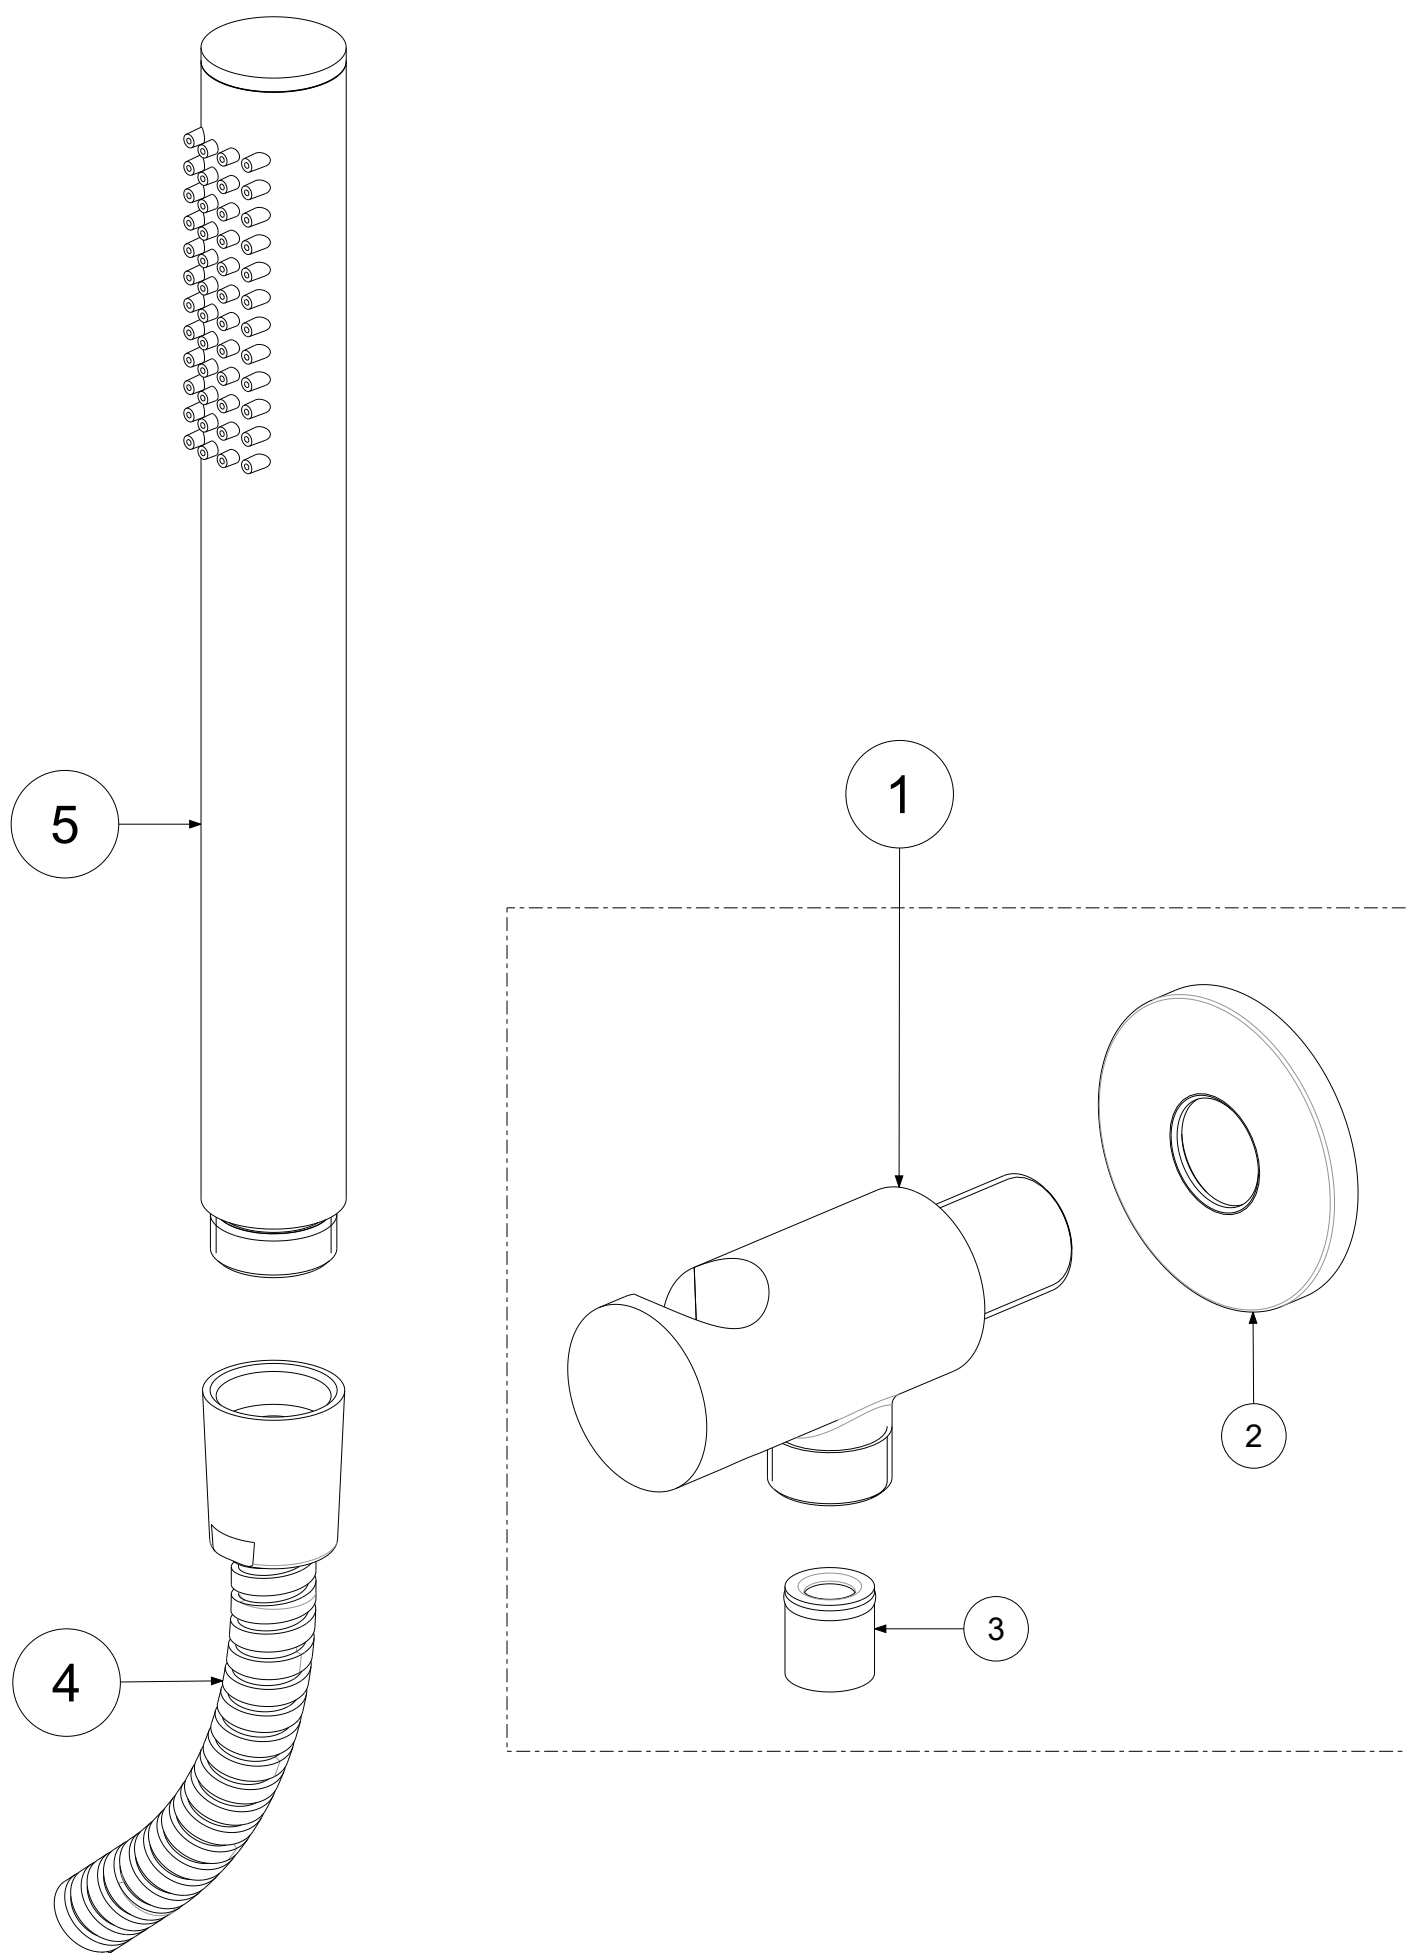

P Item	CODICE Code	DESCRIZIONE Designation
1	ZSUP031..	Preso acqua TONDA con supp. doccia con valv.
2	ZACC423..	Rosone tondo x suppurto con presa acqua
3	ZACC146	Valvolina antiritorno D.15 mod. normale Lungo
4	ZFLO001..	Flessibile 1500mm doppia aggraffatura e calotta conica
5	ZDOC067..	Doccia MASTER

	APPROVATO: Approved:		<b>A3</b>	SCALA Scale	1:1,25	MATERIALE Material	VARI
	DISEGNATO: Design:	Giampani	02/08/2021		UNITA' Unit	mm	SERIE Range
			DESCRIZIONE - Description: Set duplex con presa acqua TONDO:ZSUP031CR + ZFLO001CR + ZDOC067CR				
FOGLIO - Sheet:		Ricambi	CODICE - Part Number:		<b>ZDUP094CR</b>		